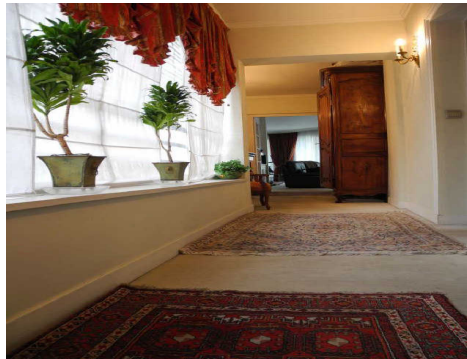

Descriptif du bien :

16ème - ETOILE

Dans un immeuble récent de standing à proximité de la place de l'Etoile, appartement familial de 144 m² situé au 1er étage comprenant entrée, séjour salle à manger, 3 chambres, 2 salles de bains, 2 wc, cuisine aménagée. Clair et Lumineux.